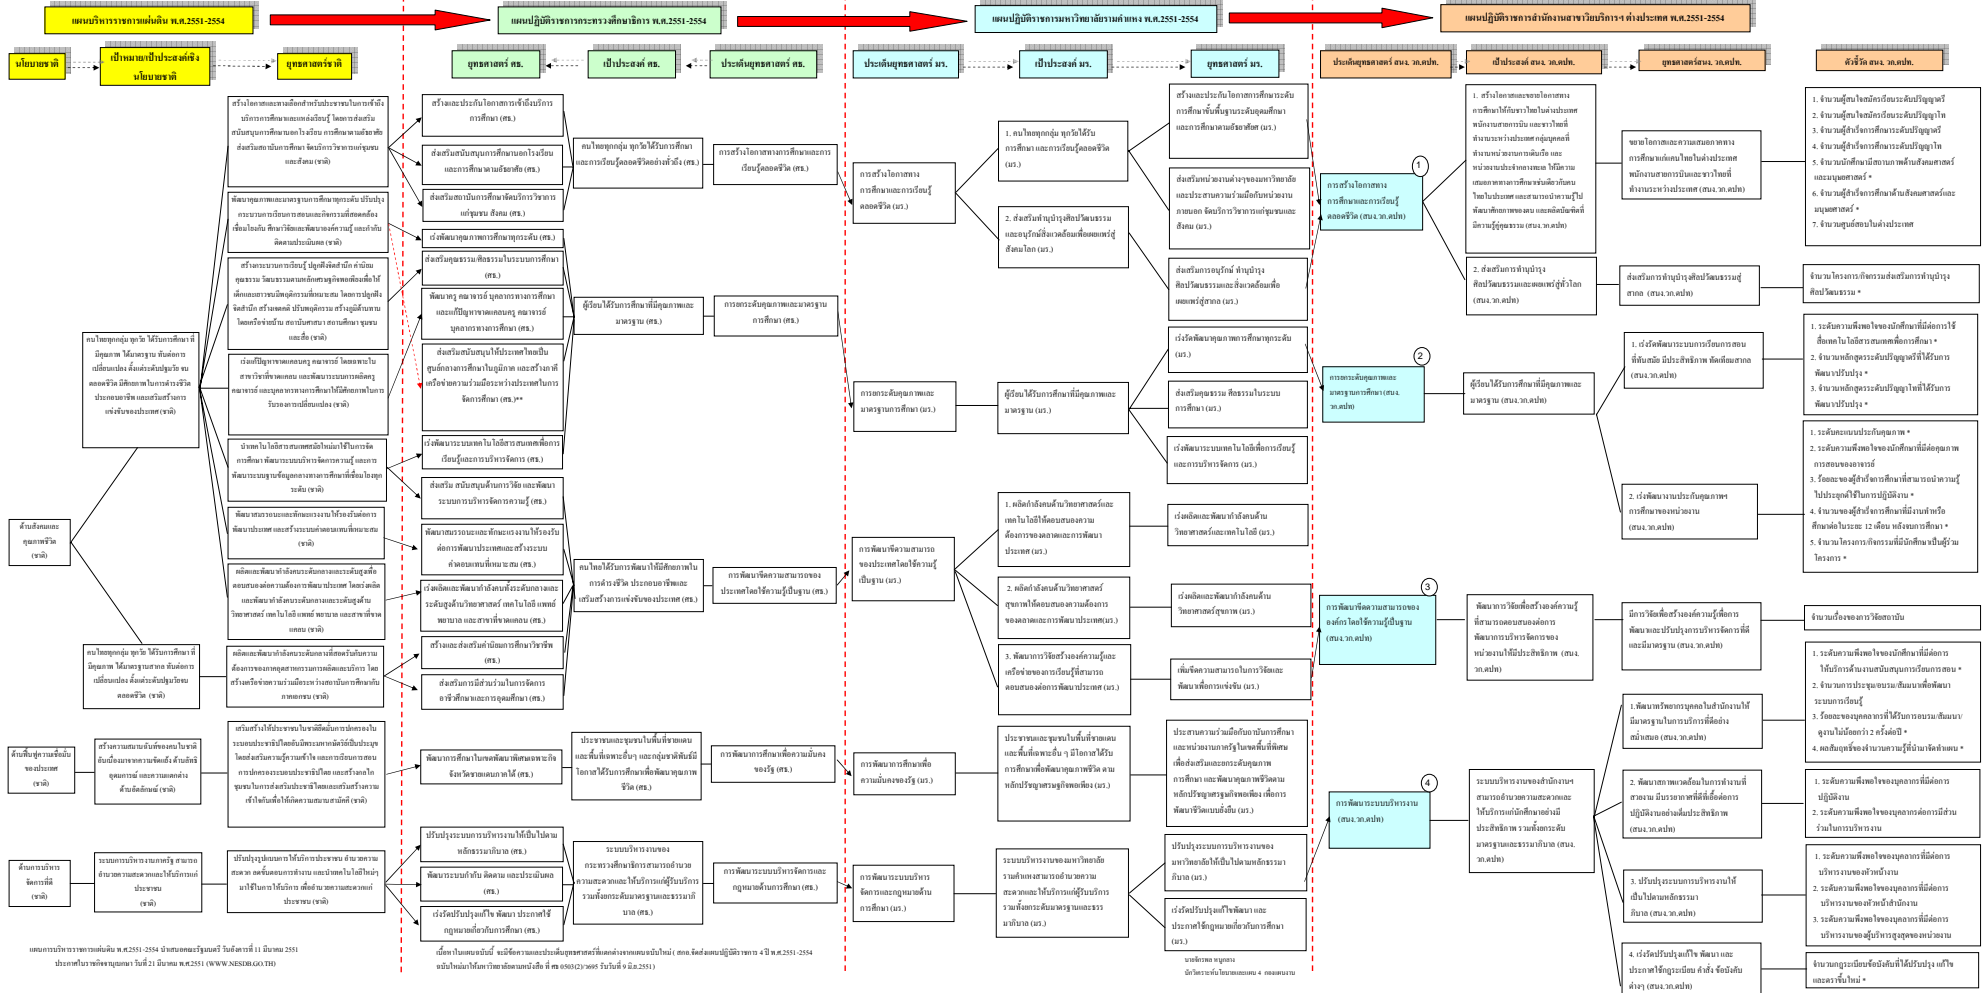

Mind Map แสดงการเชื่อมโยงความสัมพันธ์ของแผนปฏิบัติการ 4 ปี (2551-2554)