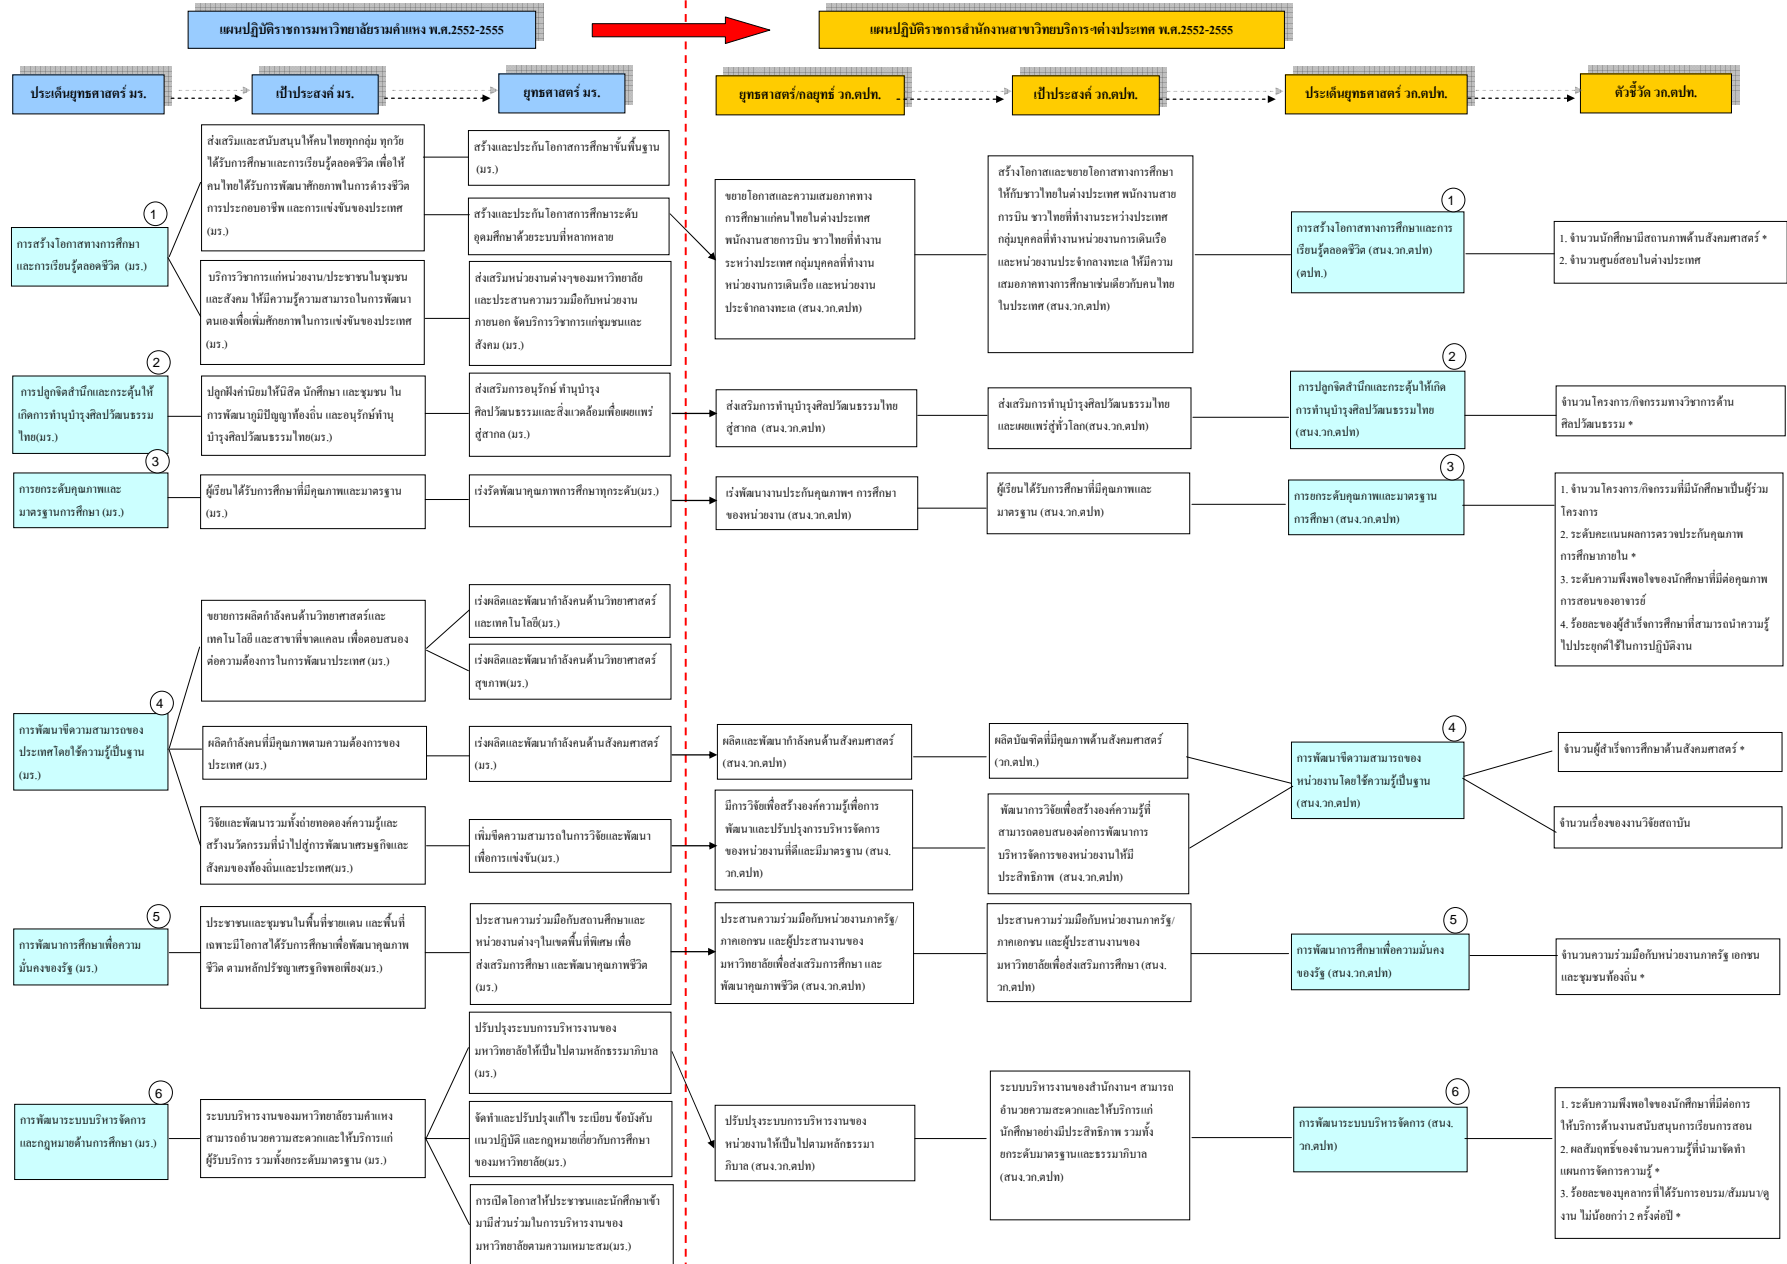

Mind Map แสดงการเชื่อมโยงความสัมพันธ์ของแผนปฏิบัติการฯ 4 ปี (2552-2555) ระหว่างมหาวิทยาลัยฯ กับสำนักงานสาขาวิทยบริการฯ ต่างประเทศ

นางฉัตรพร หงษ์กลาง
นักวิชาฯ หันโฮมและแผน 4 กองแผนงาน